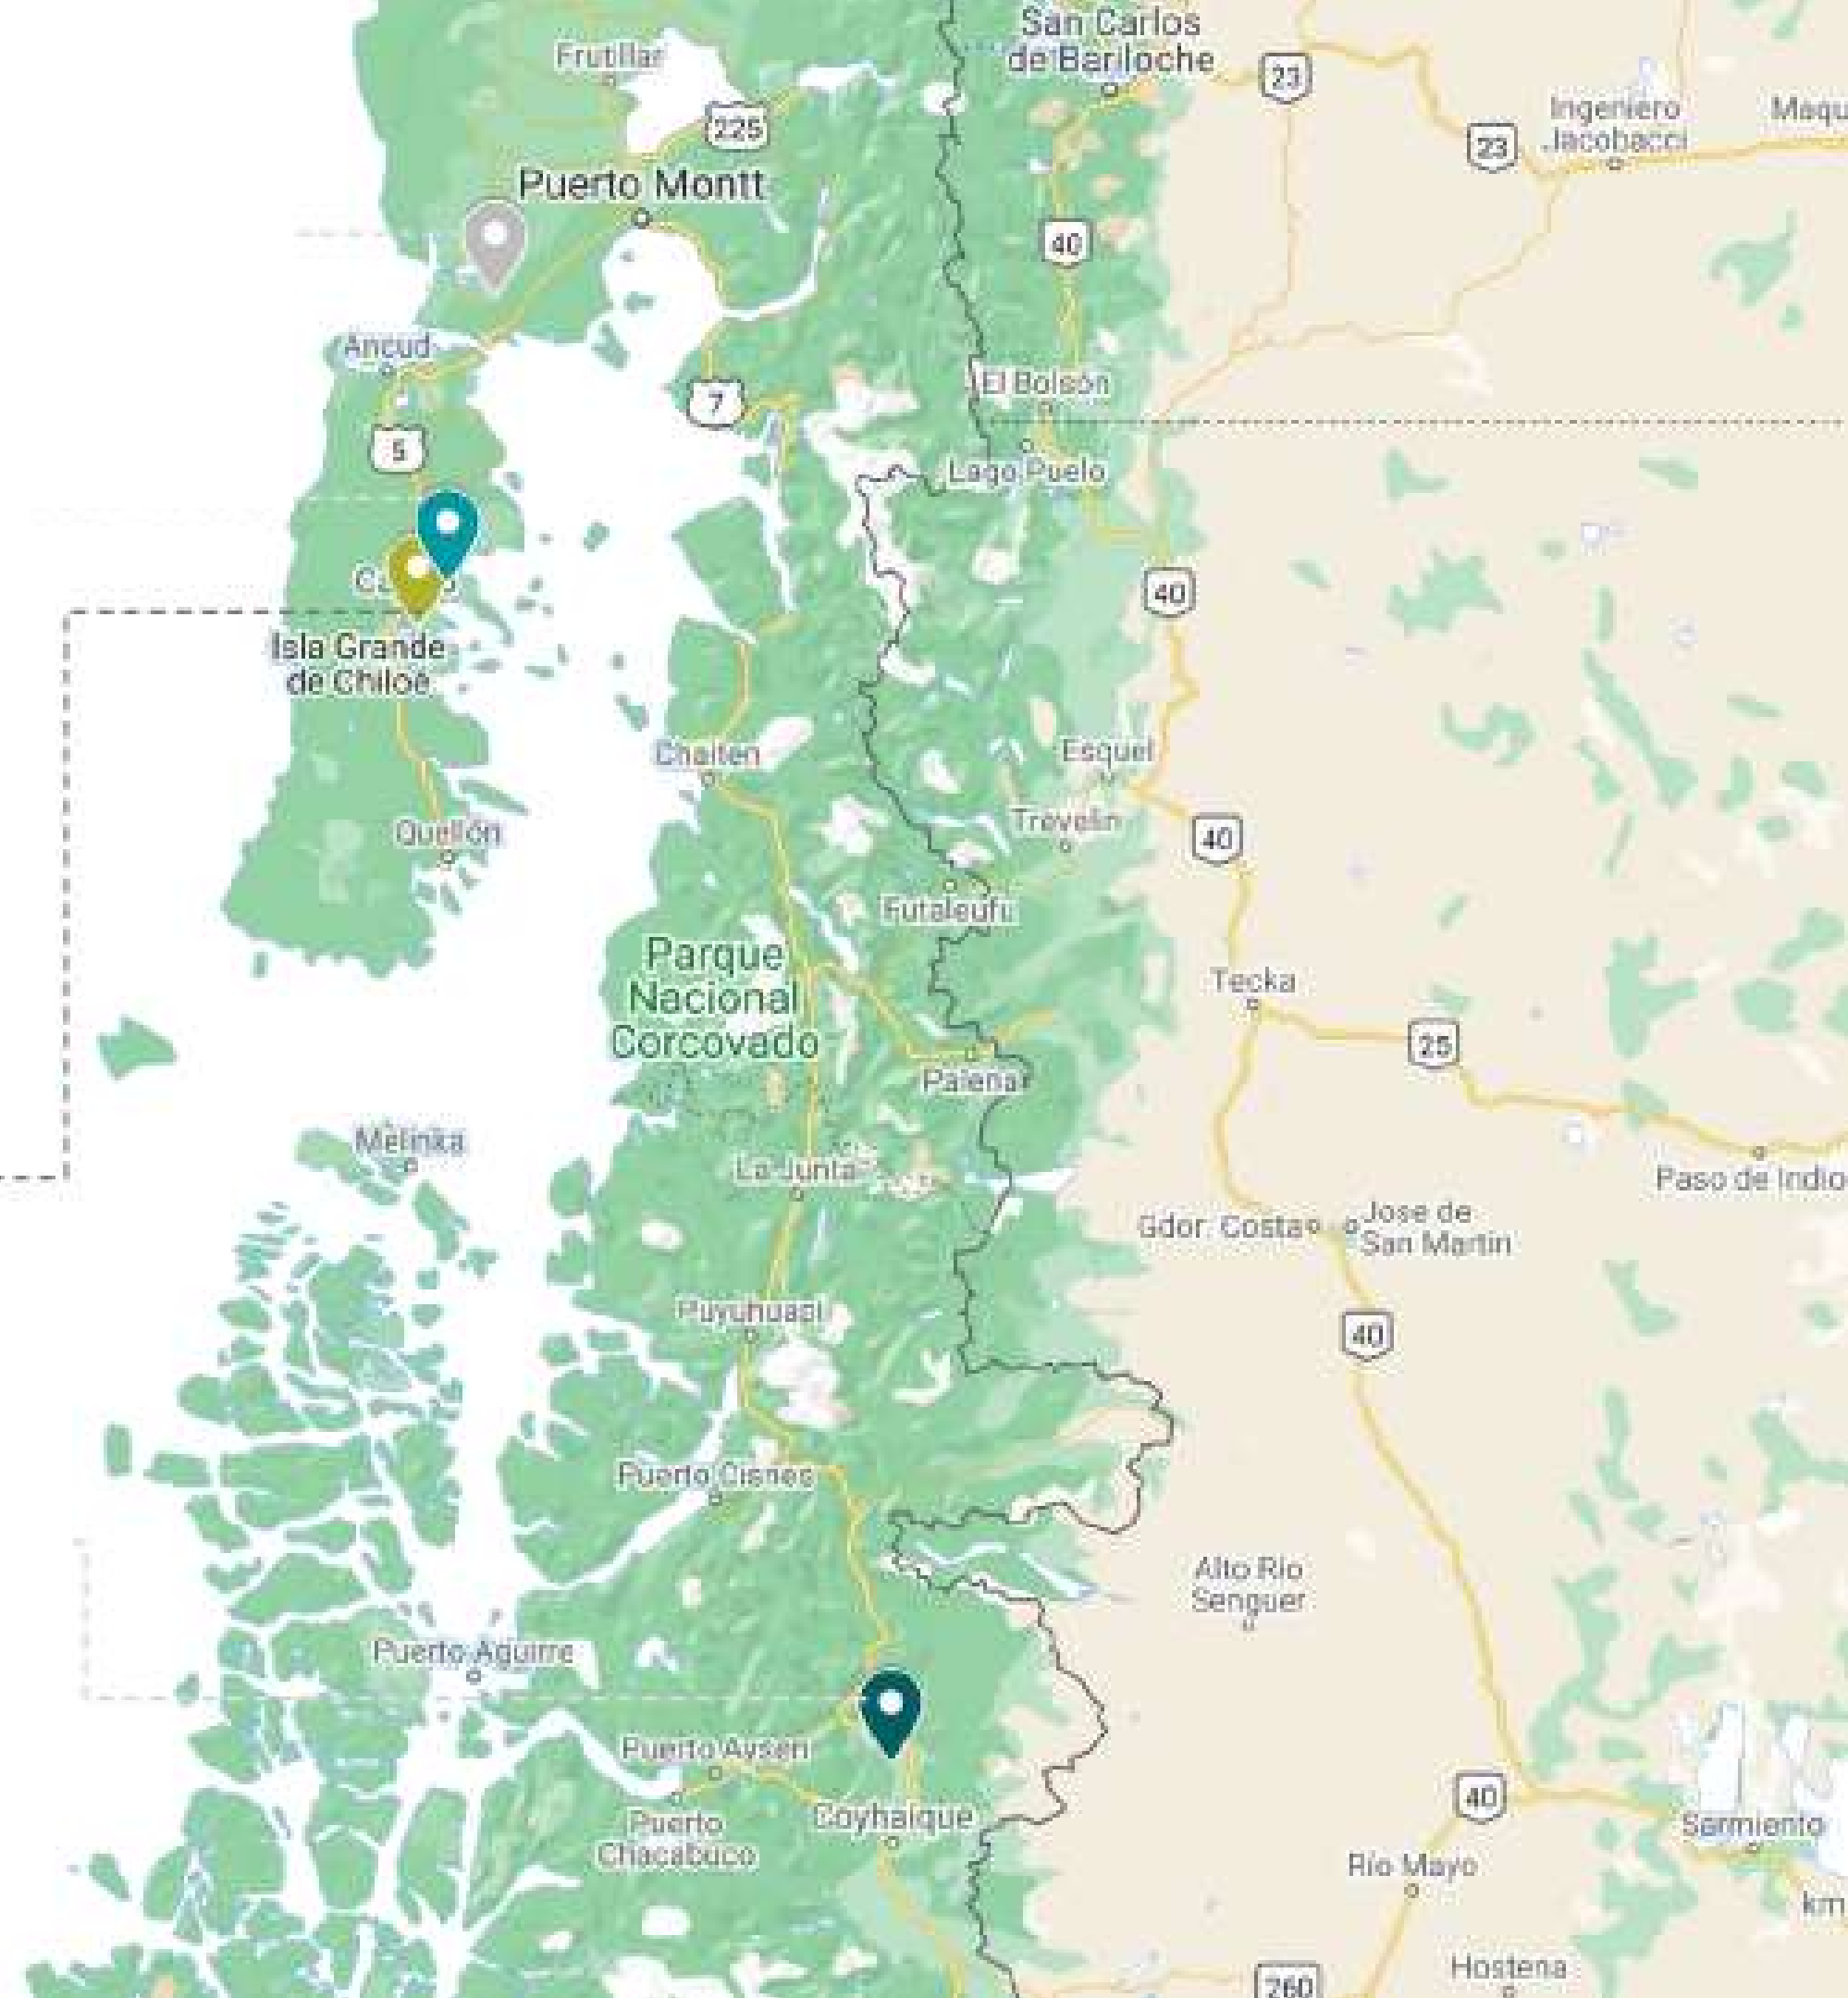

# LA FRONDA

RILÁN, REGIÓN DE LOS LAGOS

## La Fronda Rilán

Ubicado en la Península de Rilán, este Proyecto boutique cuenta con **excelente acceso desde el aeropuerto Mocopulli y Castro por camino pavimentado.**

El campo cuenta con camino de acceso e internos; Reglamento de co-propiedad, de arquitectura, urbanismo y construcción; La topografía del campo permite una vista 360° de la Isla de Chiloé y al fiordo de Castro.

## Ubicación

El Campo Rilán, se encuentra ubicado en la Península de Rilán, Chiloé.

DESDE SANTIAGO

DESDE PARGUA - FUTURO PUENTE A CHILOÉ

## Comuna

Castro, Chiloé  
Región de los Lagos