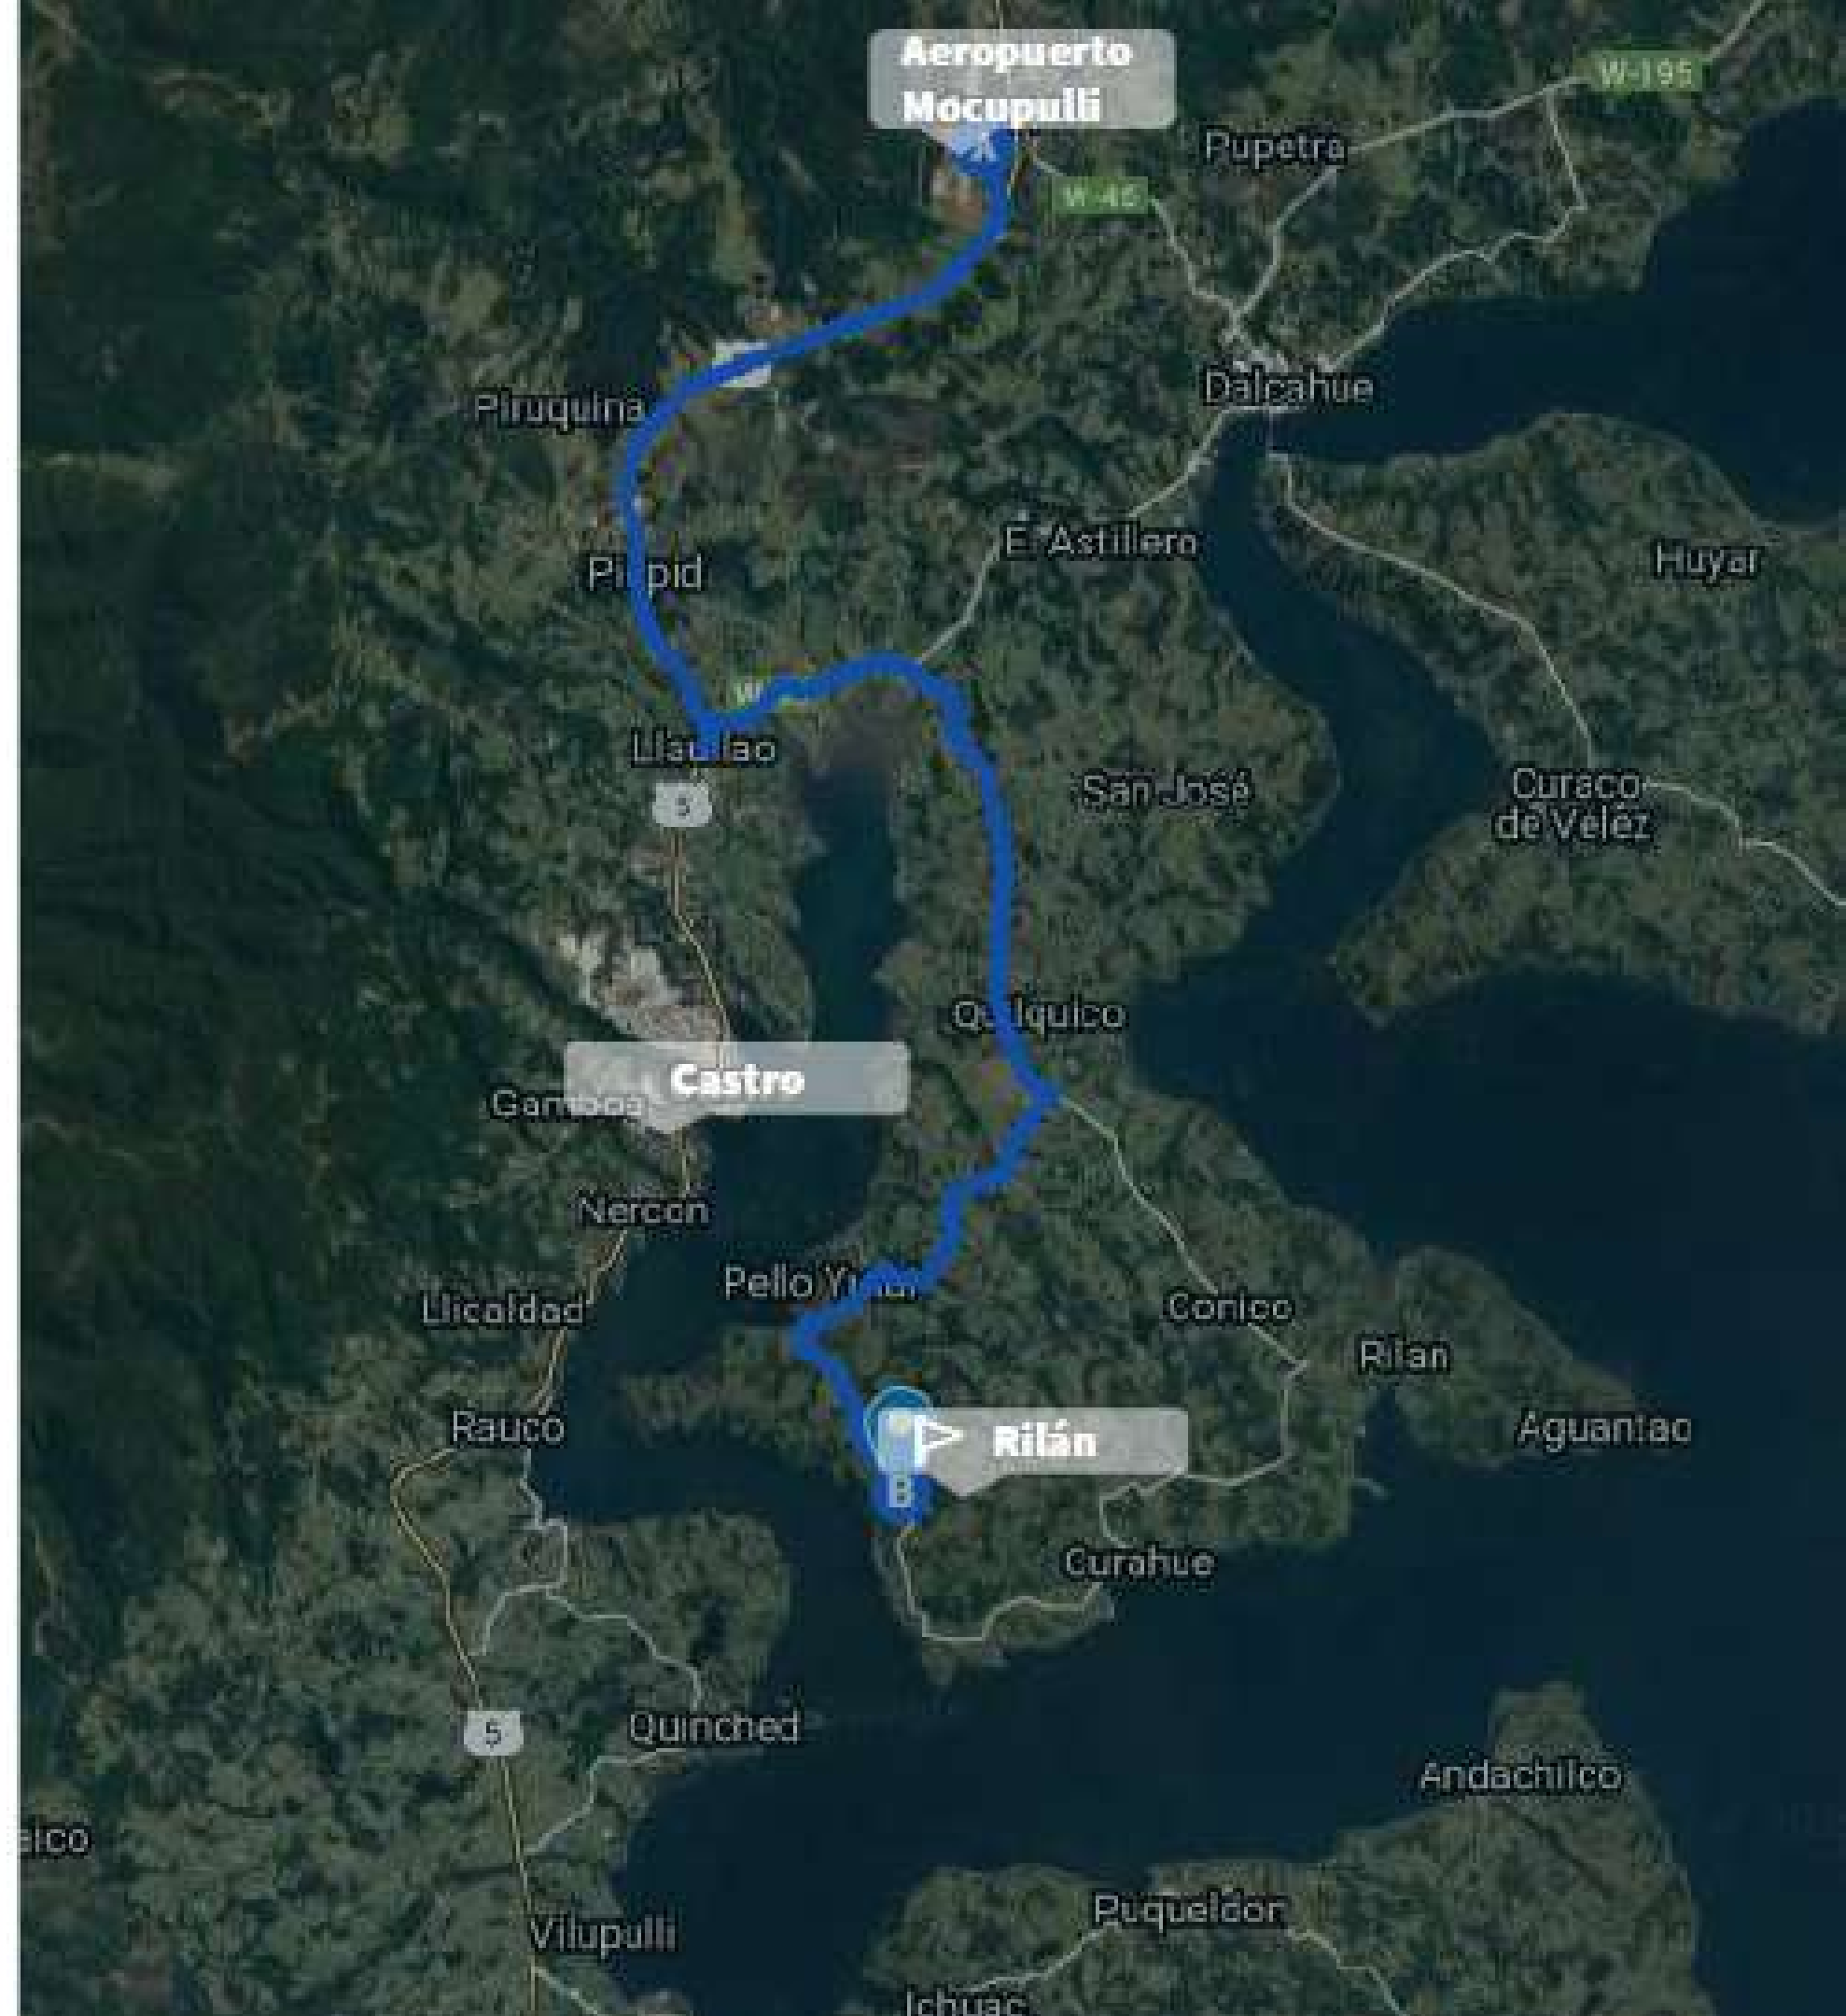

## La Fronda Rilán

Ubicado en la Península de Rilán, este Proyecto boutique cuenta con **excelente acceso desde el aeropuerto Mocopulli y Castro por camino pavimentado.**

El campo cuenta con camino de acceso e internos; Reglamento de co-propiedad, de arquitectura, urbanismo y construcción; La topografía del campo permite una vista 360° de la Isla de Chiloé y al fiordo de Castro.

Todos los terrenos tienen vista al mar y vistas panorámicas hacia Castro, Rauco, Chonchi, por ser uno de los puntos mas altos de la Península.

## Ubicación

El Campo Rilán, se encuentra ubicado en la Península de Rilán, Chiloé.

DESDE SANTIAGO

DESDE PARGUA - FUTURO PUENTE A CHILOÉ

## Comuna

Castro, Chiloé  
Región de los Lagos