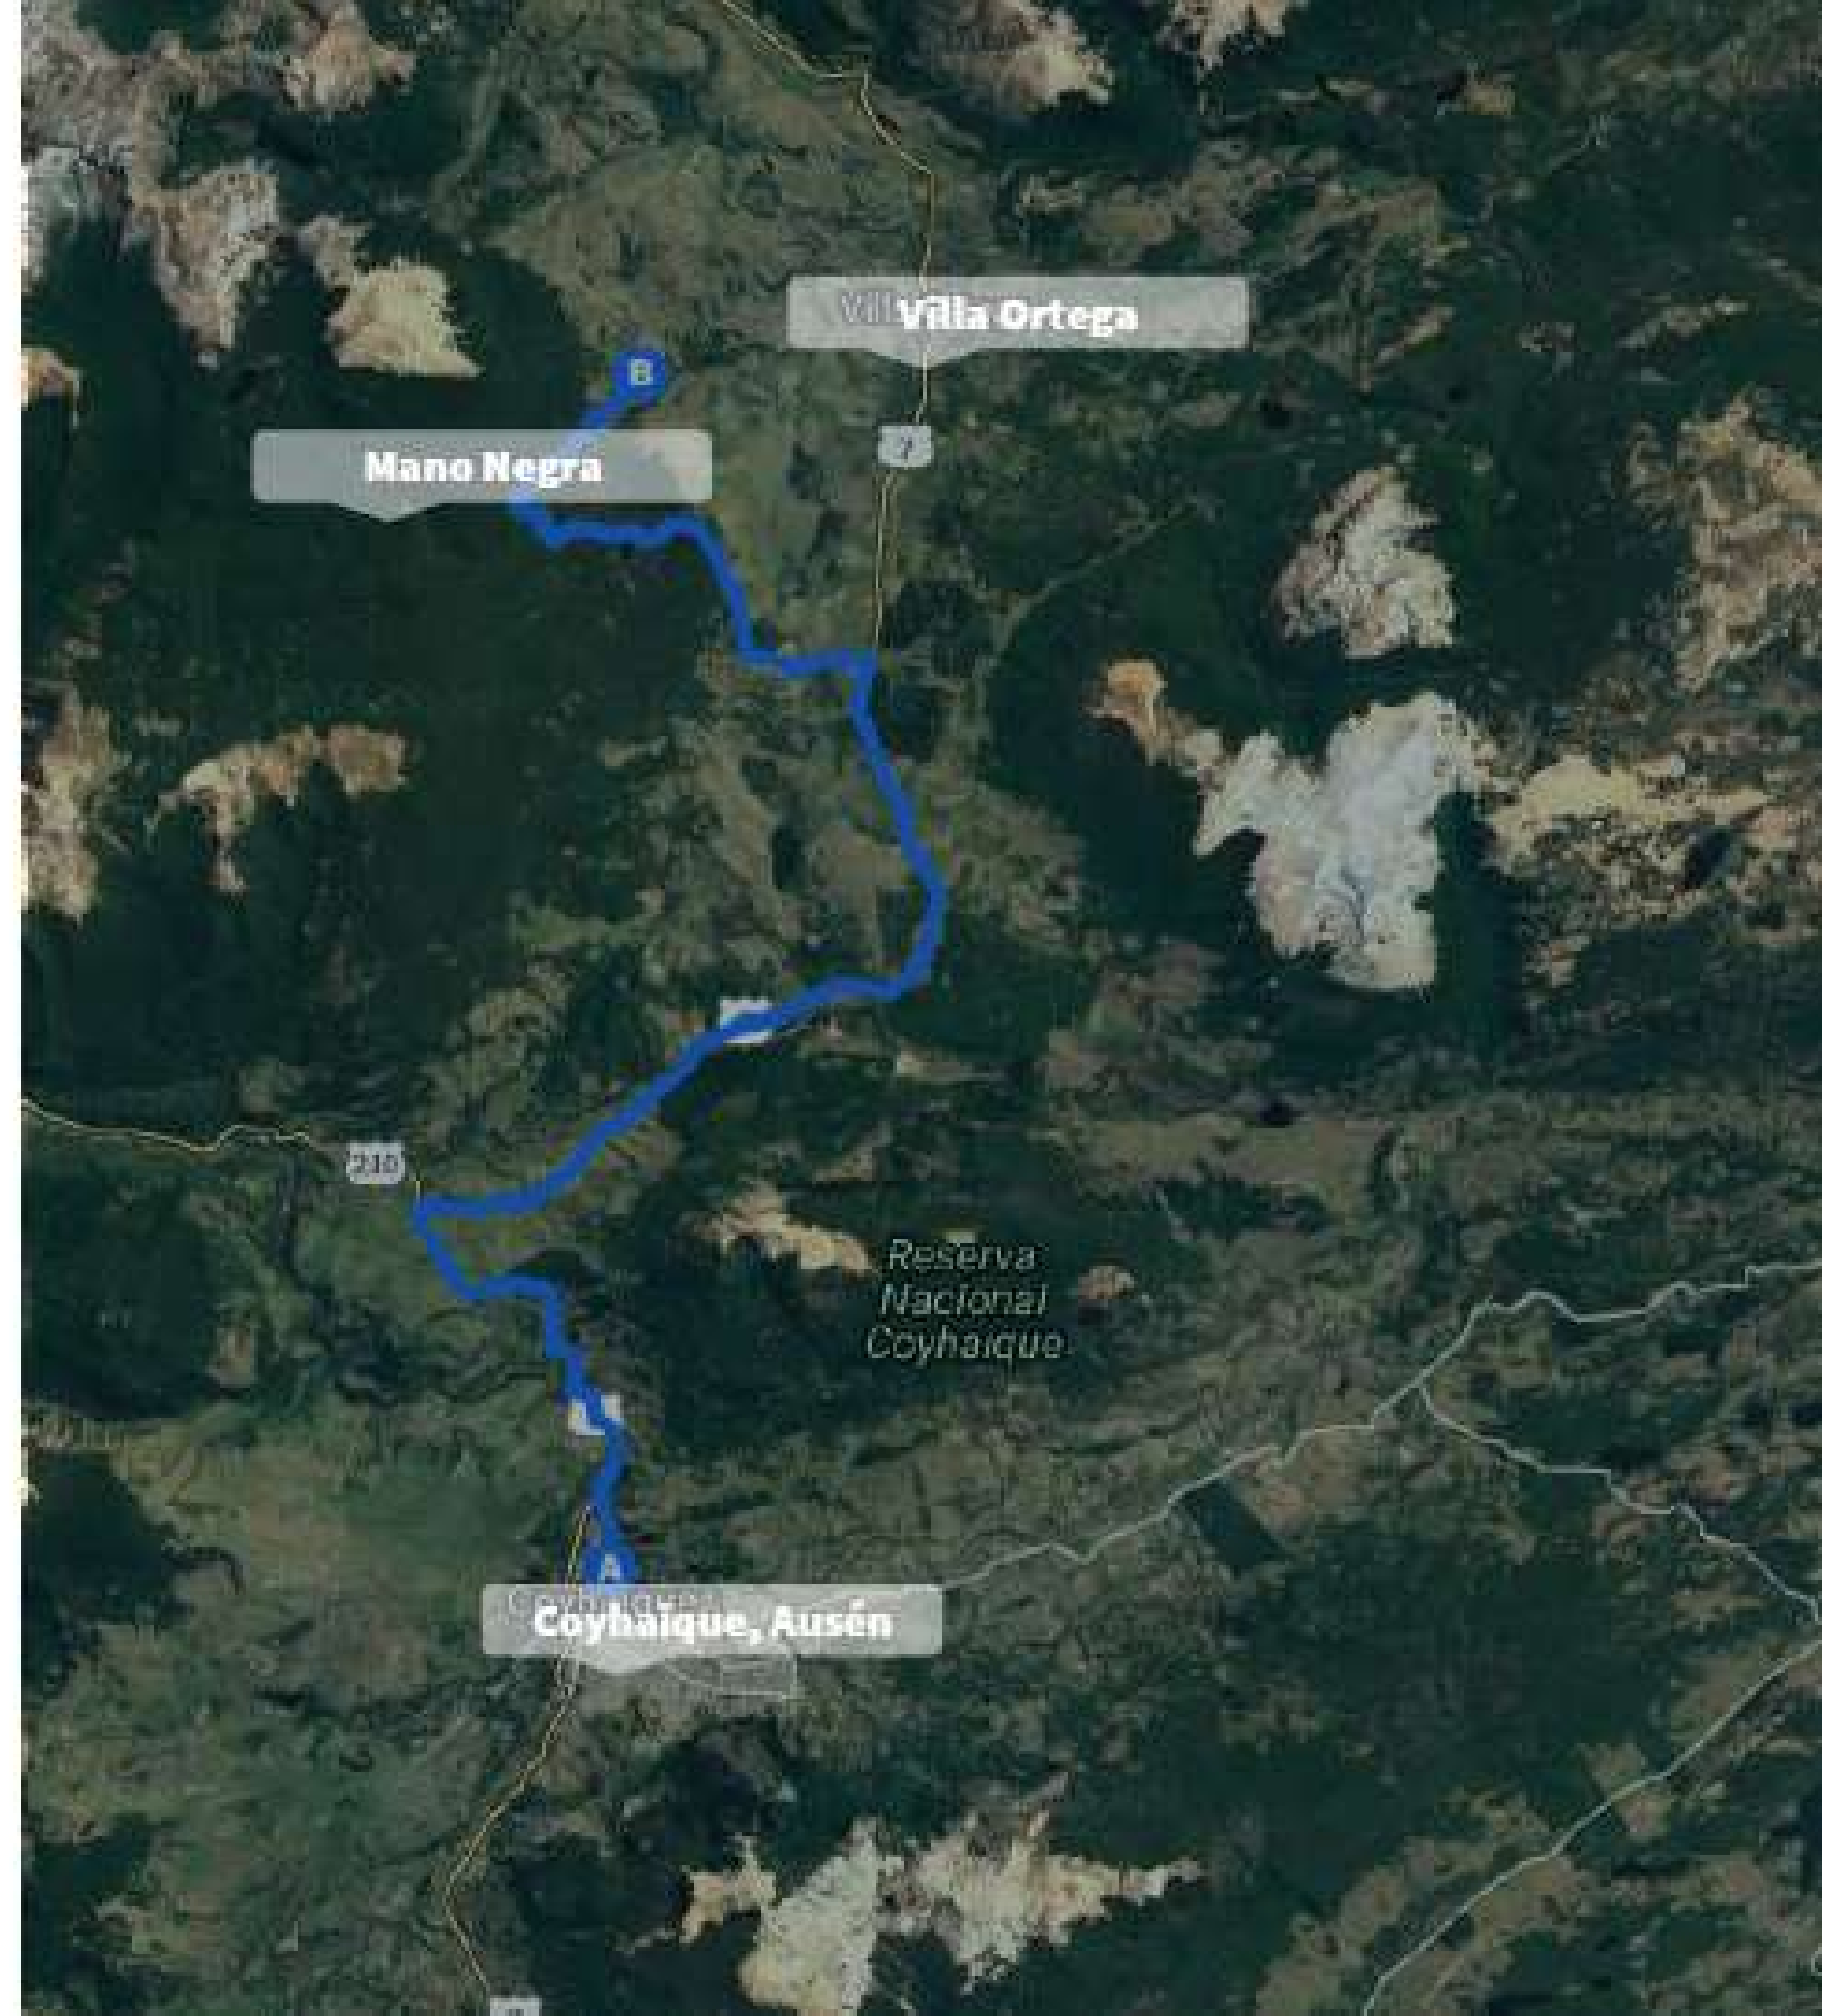

## Mano Negra Coyhaique

Carretera Austral, Aysén.

Este campo se encuentra ubicado en la zona montañosa de Coyhaique, con vistas panorámicas al Cerro Rosado y al imponente y atractivo Cerro Mano Negra.

Características principales es su flora nativa protegida como la Lengua, Coigüe y Alerce; y conectividad a principales ciudades y atractivos turísticos.

Diversos arroyos, provenientes de la Cordillera, cruzan el campo.

## Ubicación

Ubicado en el Sector Mano Negra, zona cordillerana.  
En la Región de Aysén, Patagonia.

DESDE SANTIAGO

DESDE COYHAIQUE

DESDE PUERTO AYSÉN

## Superficie

184 ha