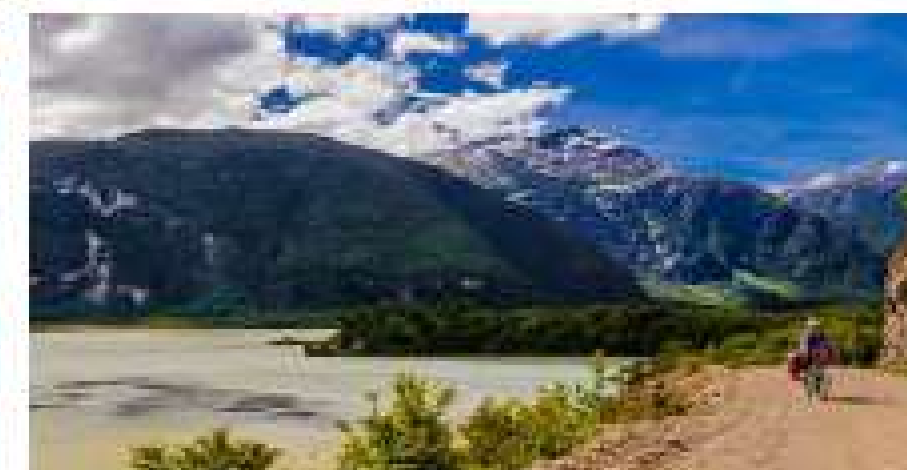

Terrenos

Terrenos desde 1ha hasta 10ha.