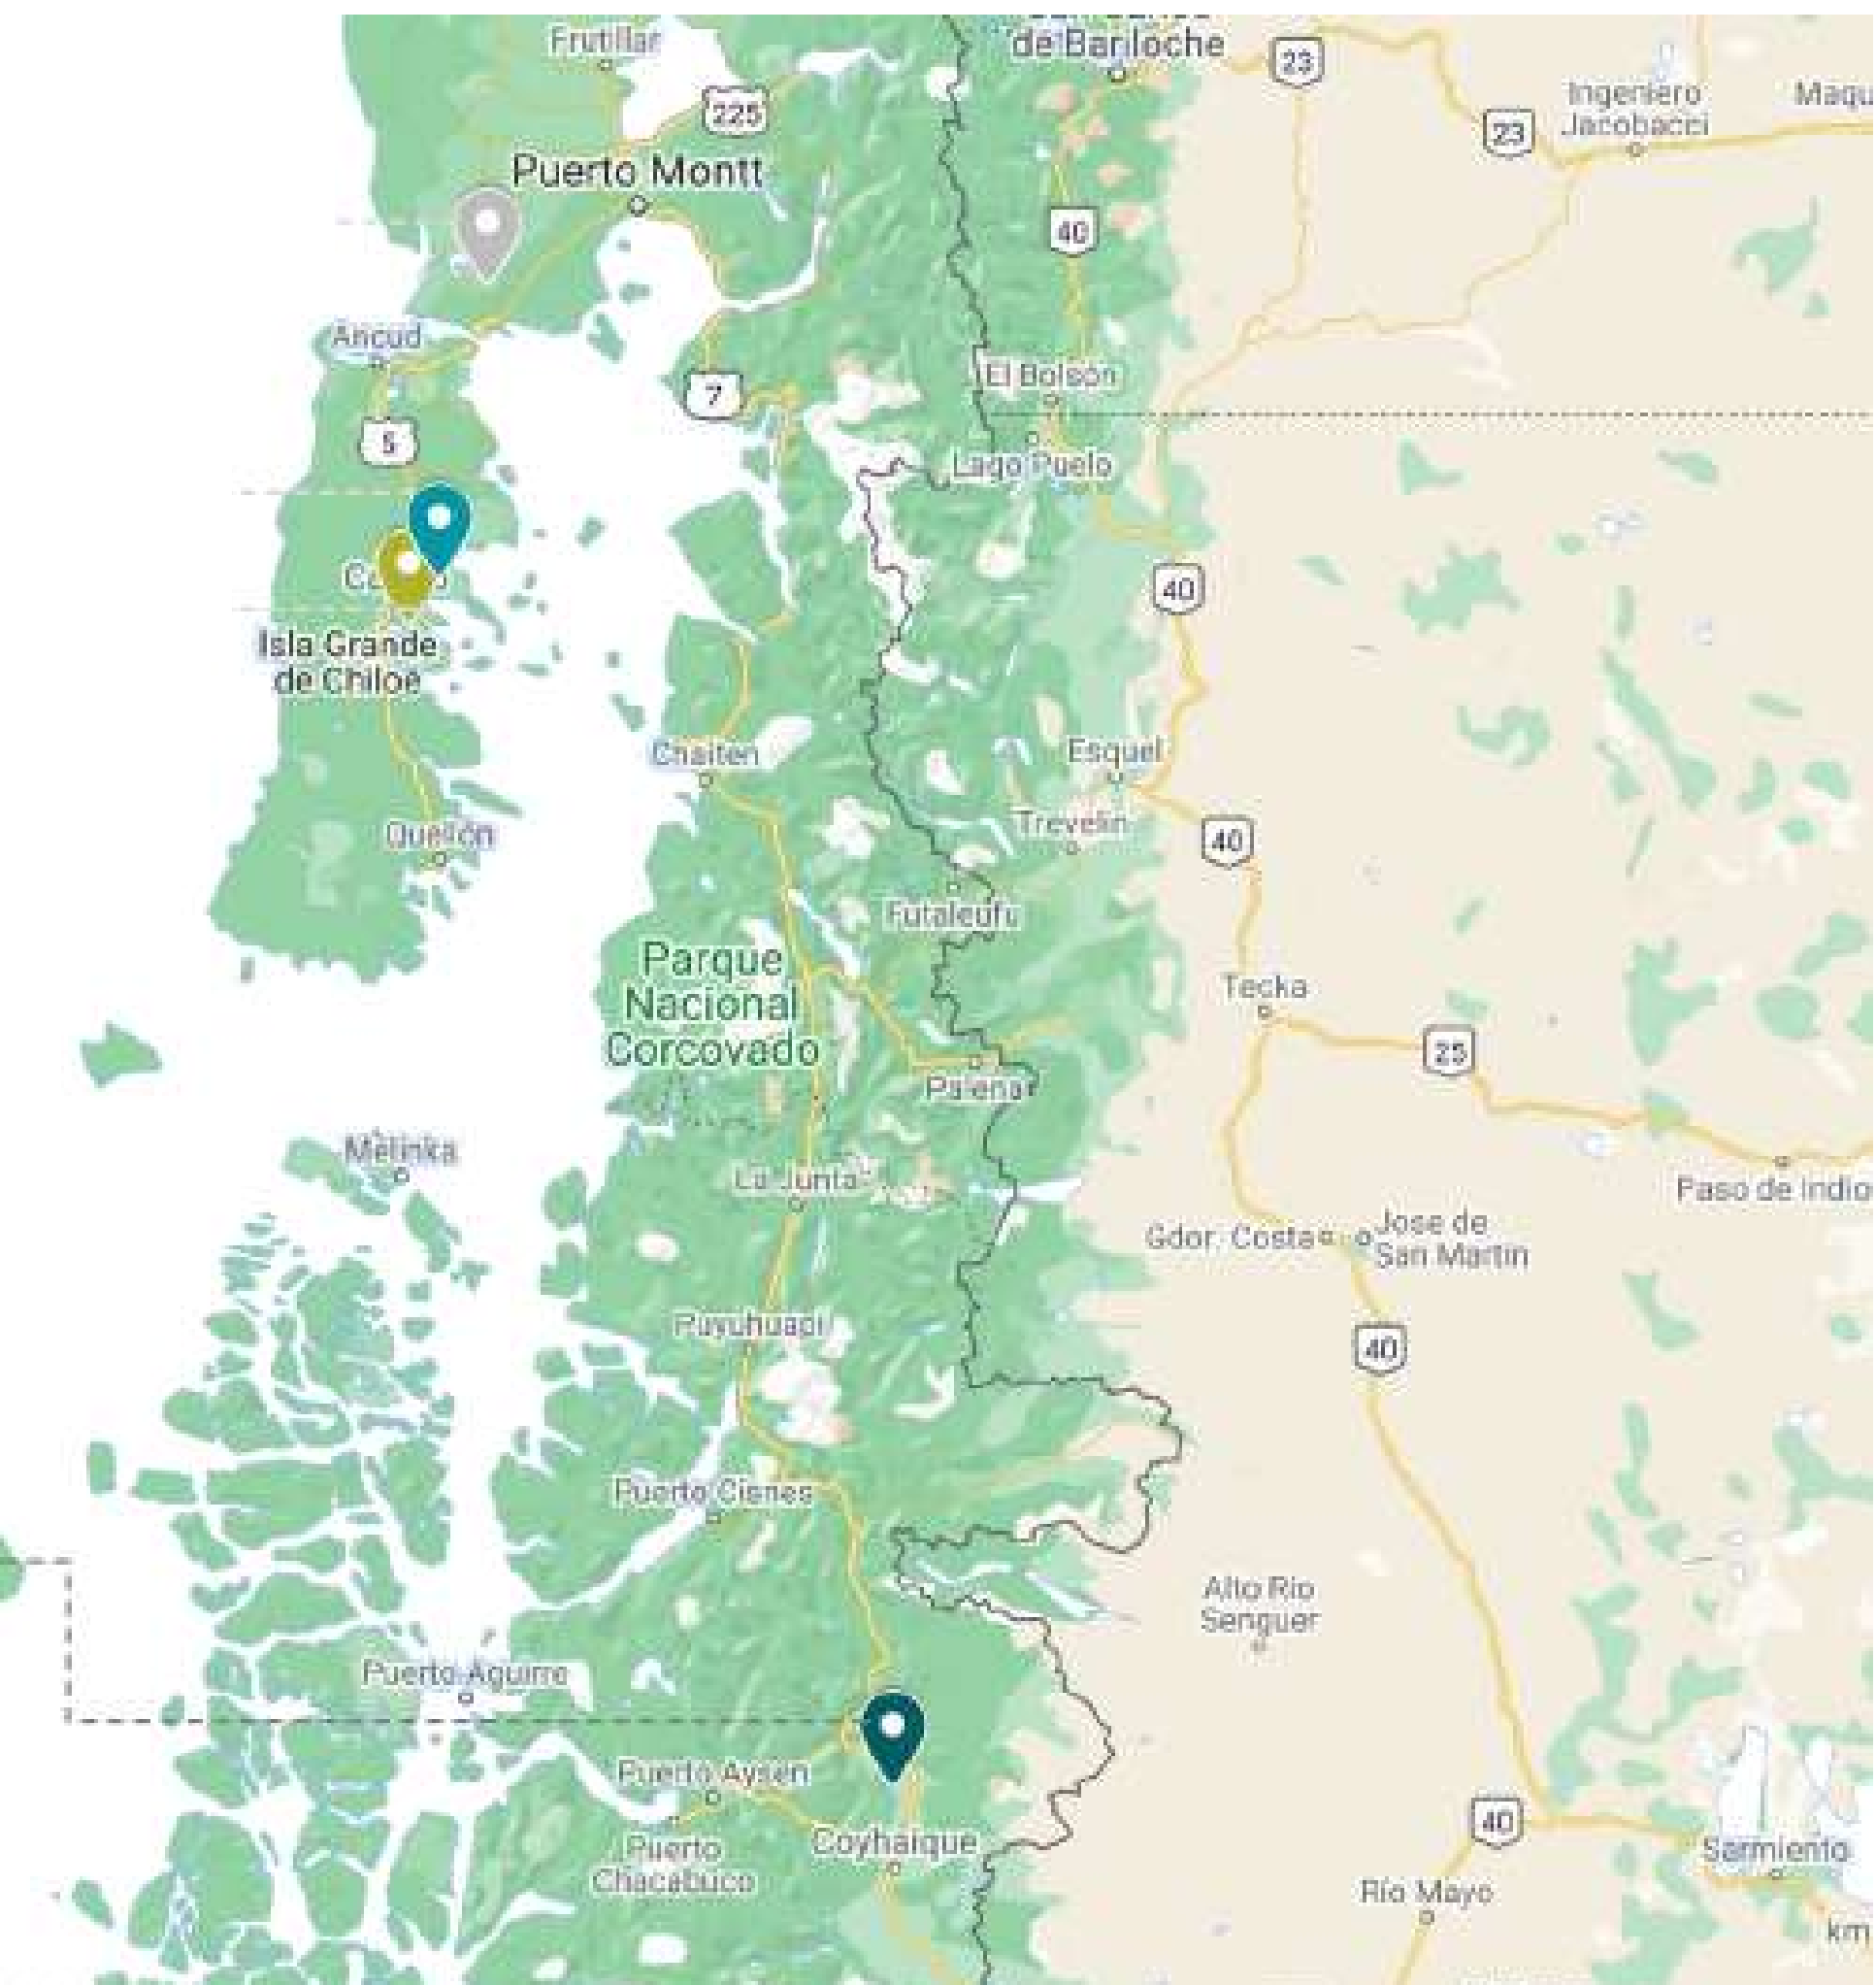

# MANO NEGRA

COYHAIQUE, REGIÓN DE AYSÉN

 Coyhaique, Carretera Austral - Aysén

## Mano Negra Coyhaique

Carretera Austral, Aysén.

Este campo se encuentra ubicado en la zona montañosa de Coyhaique, con vistas panorámicas al Cerro Rosado y al imponente y atractivo Cerro Mano Negra.

Características principales es su flora nativa protegida como la Lengua, Coigüe y Alerce; y conectividad a principales ciudades y atractivos turísticos.

Diversos arroyos, provenientes de la Cordillera, cruzan el campo.

## Ubicación

Ubicado en el Sector Mano Negra, zona cordillerana.  
En la Región de Aysén, Patagonia.

DESDE SANTIAGO

DESDE COYHAIQUE

DESDE PUERTO AYSÉN