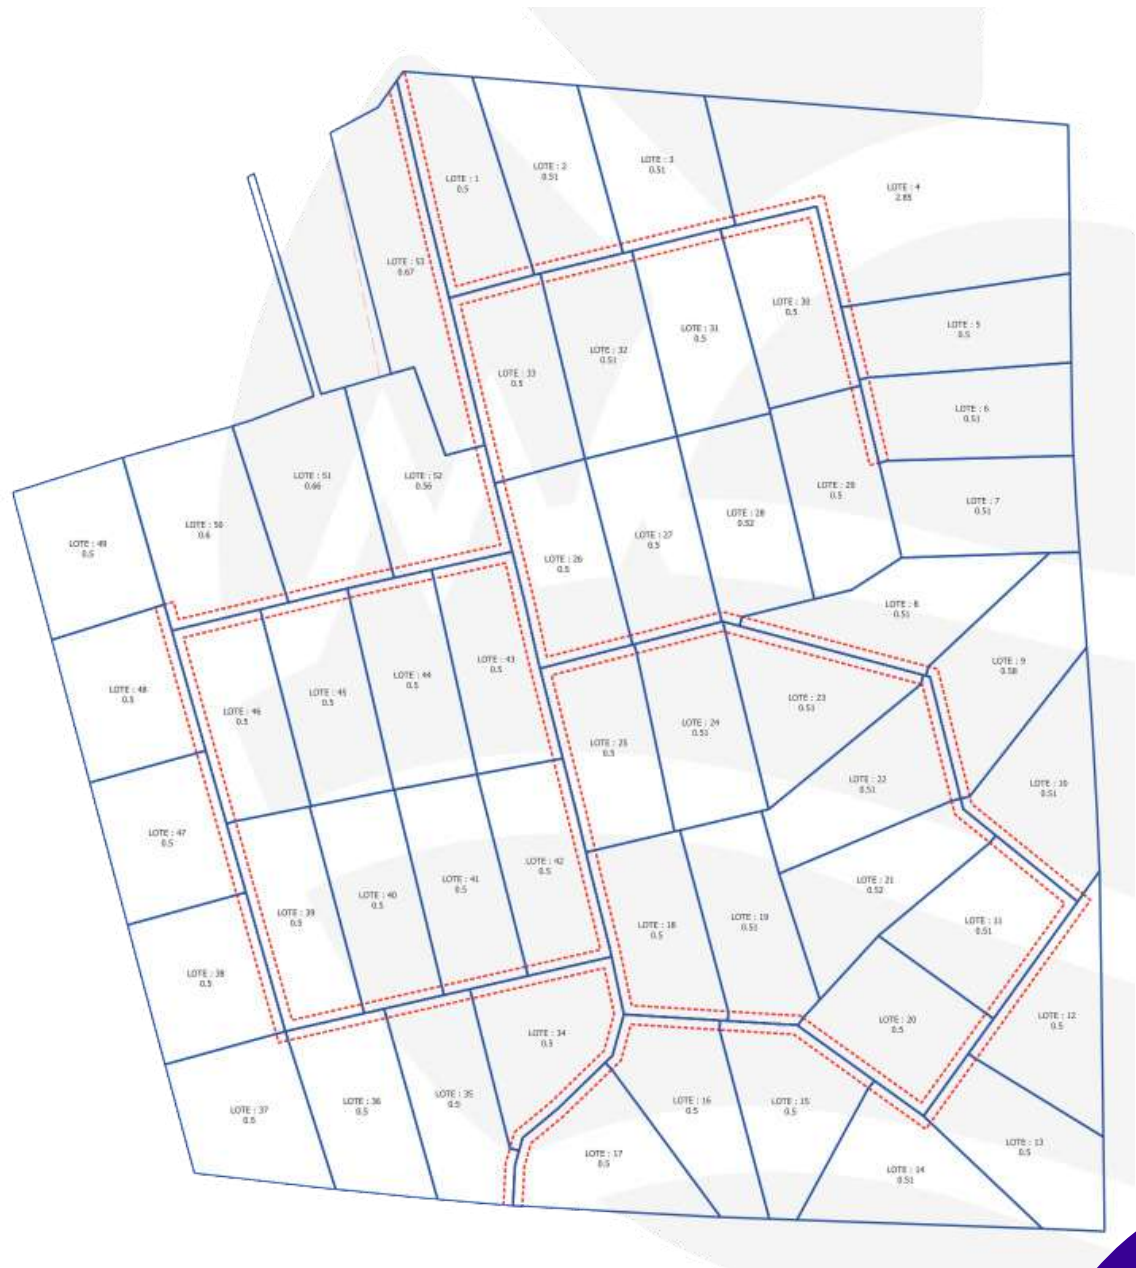

CAMINOS

- Ven a conocer este precioso proyecto a 3 km de la ciudad de Osorno, rodeadas de naturaleza y poder disfrutar calidad de vida para ti y tu familia.
- Superficies de 5.000 mt²
- Se entregan con Agua, luz y camino de cordado simple.
- Lomaje suave , parcelas planas y bosques nativos que hacen de este un proyecto inigualable.

BRISAS DE BAQUEDANO

UBICACION

Desde Osorno → 3 Km.

Desde Parque Alberto Hott → 4,5 Km.

Desde Plaza de Armas → 6 Km.

Desde Mall Plaza Osorno → 6 Km.

MASTER PLAN

Proyecto de 53 parcelas