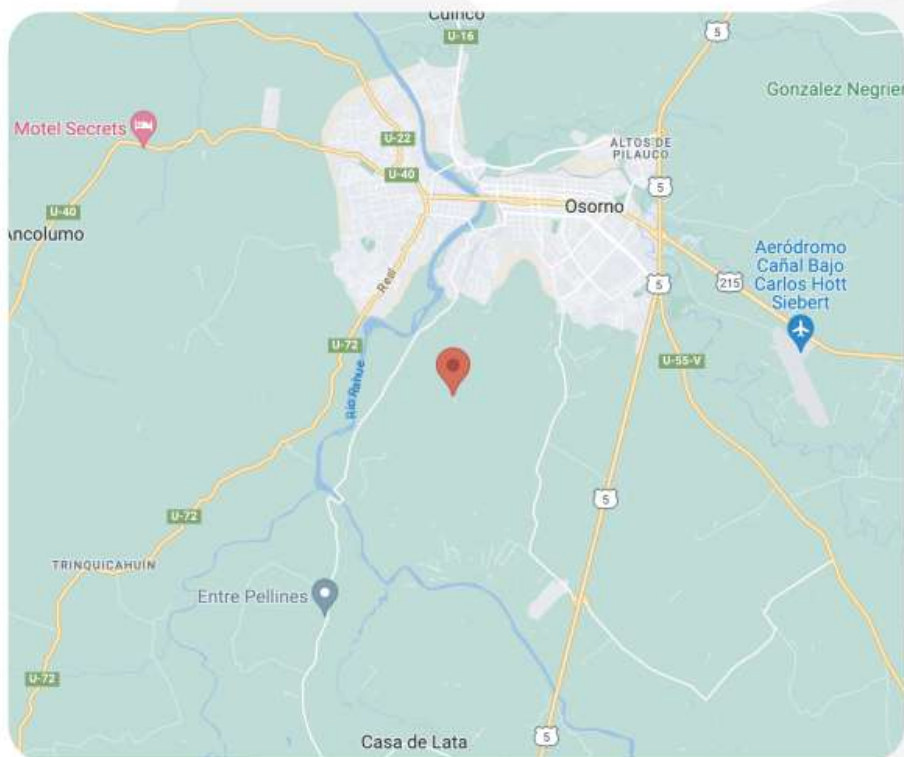

CAMINOS

- Ven a conocer este precioso proyecto a 3 km de la ciudad de Osorno, rodeadas de naturaleza y poder disfrutar calidad de vida para ti y tu familia.
- Superficies de 5.000 mt²
- Se entregan con Agua, luz y camino de cordado simple.
- Lomaje suave , parcelas planas y bosques nativos que hacen de este un proyecto inigualable.

BRISAS DE BAQUEDANO

UBICACION

Desde Osorno → 3 Km.

Desde Parque Alberto Hott → 4,5 Km.

Desde Plaza de Armas → 6 Km.

Desde Mall Plaza Osorno → 6 Km.

MASTER PLAN

Proyecto de 53 parcelas